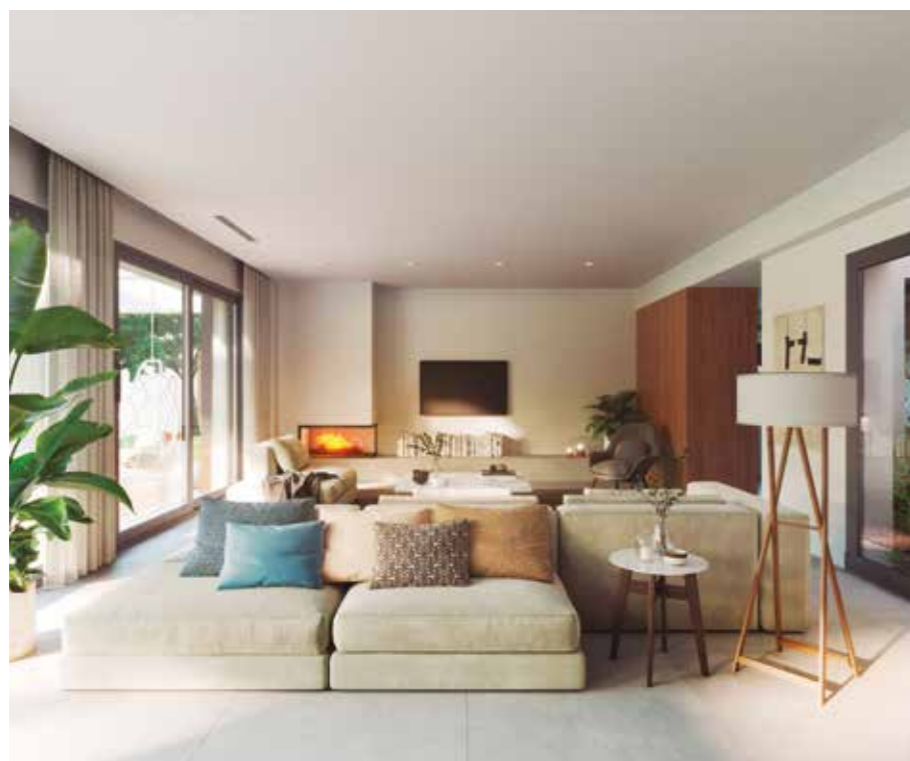

El salón comedor

No hemos querido ser ajenos al conjunto que rodea estas casas y hemos dotado el interior de materiales nobles en tonos neutros que destaquen sus generosas dimensiones y aporten calidez, el color de la cerámica del pavimento combina a la perfección con el aplacado de madera natural de las paredes y la chimenea.

Los amplios ventanales con las vistas al exterior junto con el patio interior acristalado complementan la entrada de la luz facilitando su recorrido a todas las horas del día.

La cocina

Uno de los espacios más excepcionales de estas viviendas son las cocinas, separadas por de la zona del comedor por una isla y dotadas con armarios de gran capacidad de almacenaje, completan el equipamiento los electrodomésticos de alta gama, el lavavajillas panelado, la vinoteca, una vitrocerámica de inducción con smartphone, la nevera doble estilo americano y la columna horno, microondas. Todo el espacio de trabajo estará dotado de una encimera de cuarzo.

El saló menjador

No hem volgut ser aliens al conjunt que envolta aquestes cases i hem dotat l'interior de materials nobles en tons neutres que destaquin les seves generoses dimensions i aportin calidesa, el color de la ceràmica del paviment combina a la perfecció amb l'aplacat de fusta natural de les parets i la xemeneia.

Els amplis finestrals amb vista a l'exterior juntament amb el pati interior envidriat complementen l'entrada de la llum facilitant el seu recorregut a cada hora del dia.

La cuina