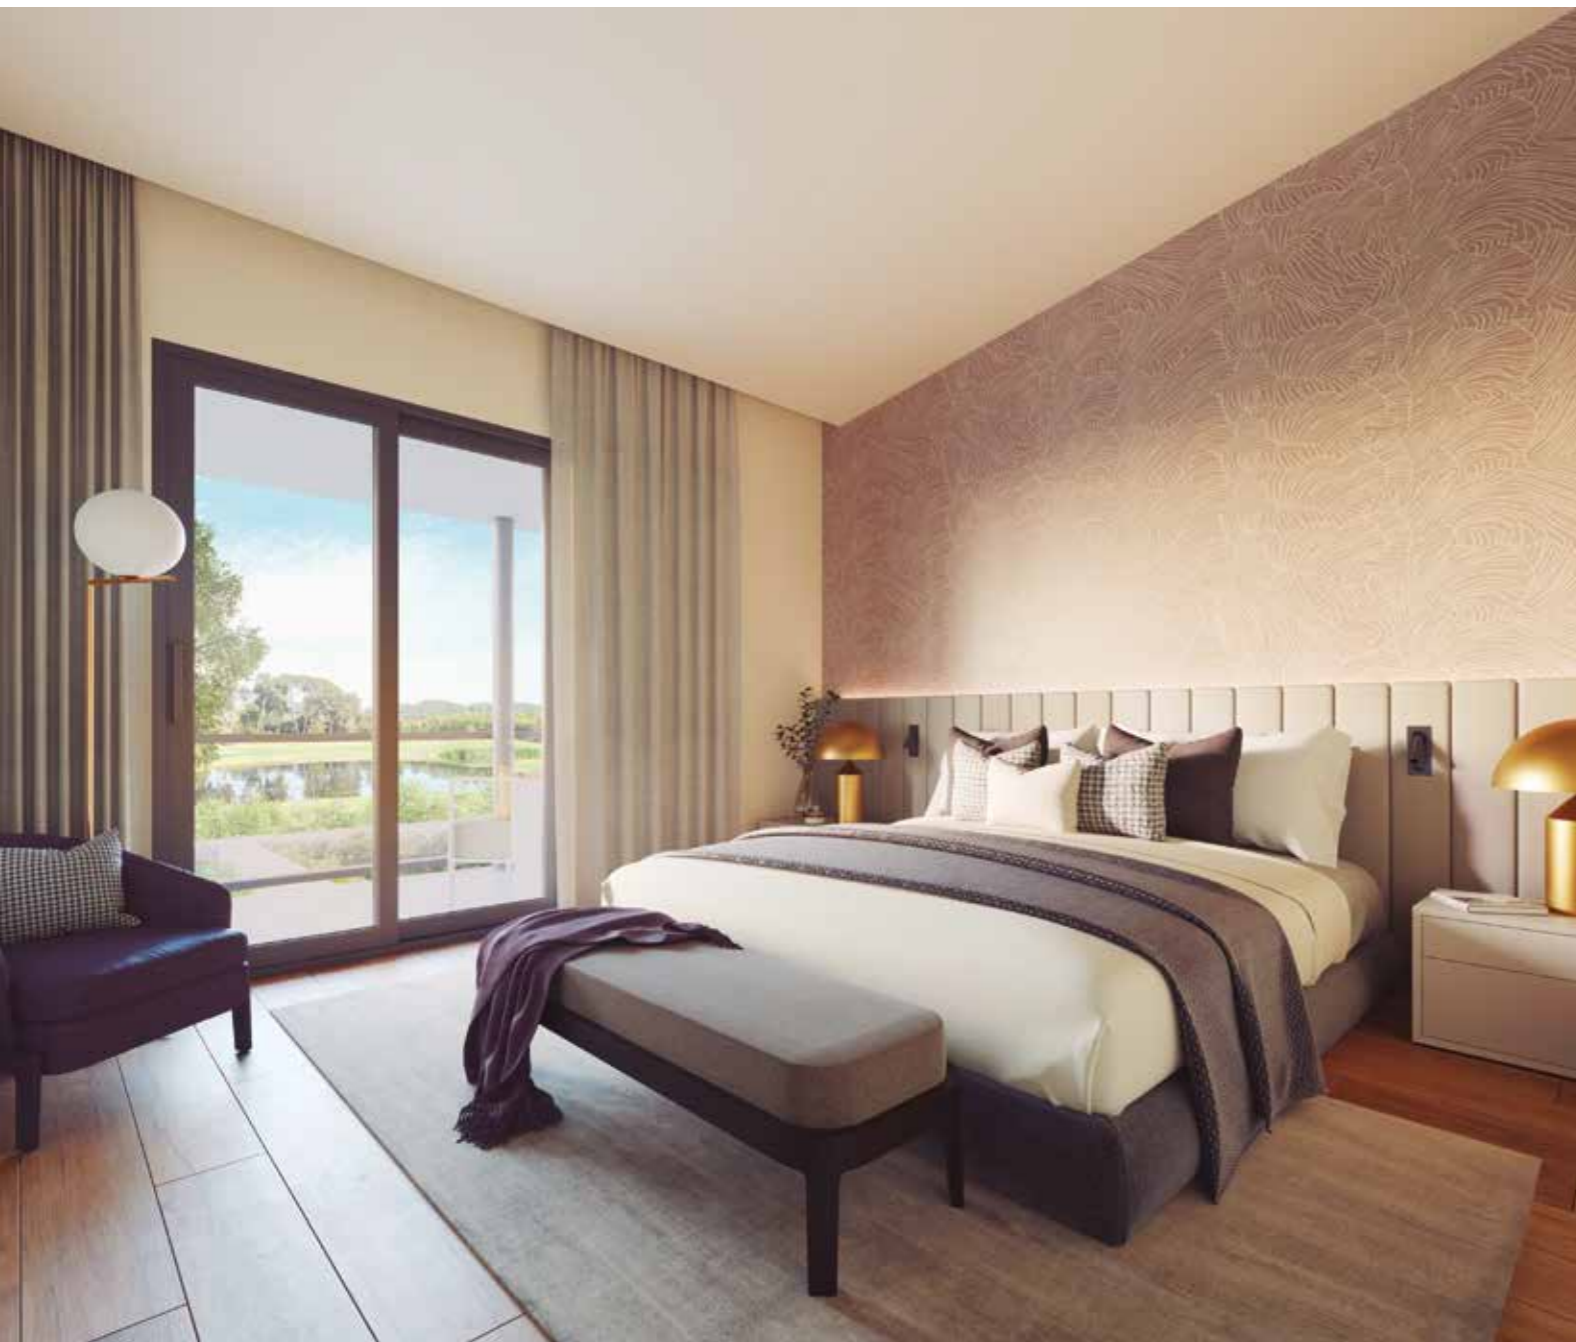

Los baños

El diseño de los baños va acorde con la sencillez de los tonos naturales empleados en la vivienda, la cerámica de gran formato, los materiales nobles de las encimeras de los lavabos, la cisterna encastada y las mamparas de vidrio concluyen este elegante diseño.

Los dormitorios

Los dormitorios se integran en línea compartiendo una terraza común por encima de la pérgola con vistas panorámicas al entorno natural entre el campo de Golf y el Montseny.

Todos los dormitorios disponen baños en suite, con grifería y sanitarios de alta gama.

Con diferentes disposiciones, los dormitorios tienen en común un espacio para el estudio y otro para la organización y el almacenaje.

Els banys

El disseny dels banys va d'acord amb la senzillesa dels tons naturals emprats en l'habitatge; la ceràmica de gran format, els materials nobles dels taulells dels lavabos, la cisterna encastada i les mampars de vidre conclouen aquest elegant disseny.

Els dormitoris

Els dormitoris s'integren en línia compartint una terrassa comuna per sobre de la pèrgola amb vistes panoràmiques a l'entorn natural entre el camp de golf i el Montseny.

Tots els dormitoris disposen banys en suite, amb aixetes i sanitaris d'alta gamma.

Amb diferents disposicions, els dormitoris tenen en comú un espai per a l'estudi i un altre per a l'organització i l'emmagatzematge.