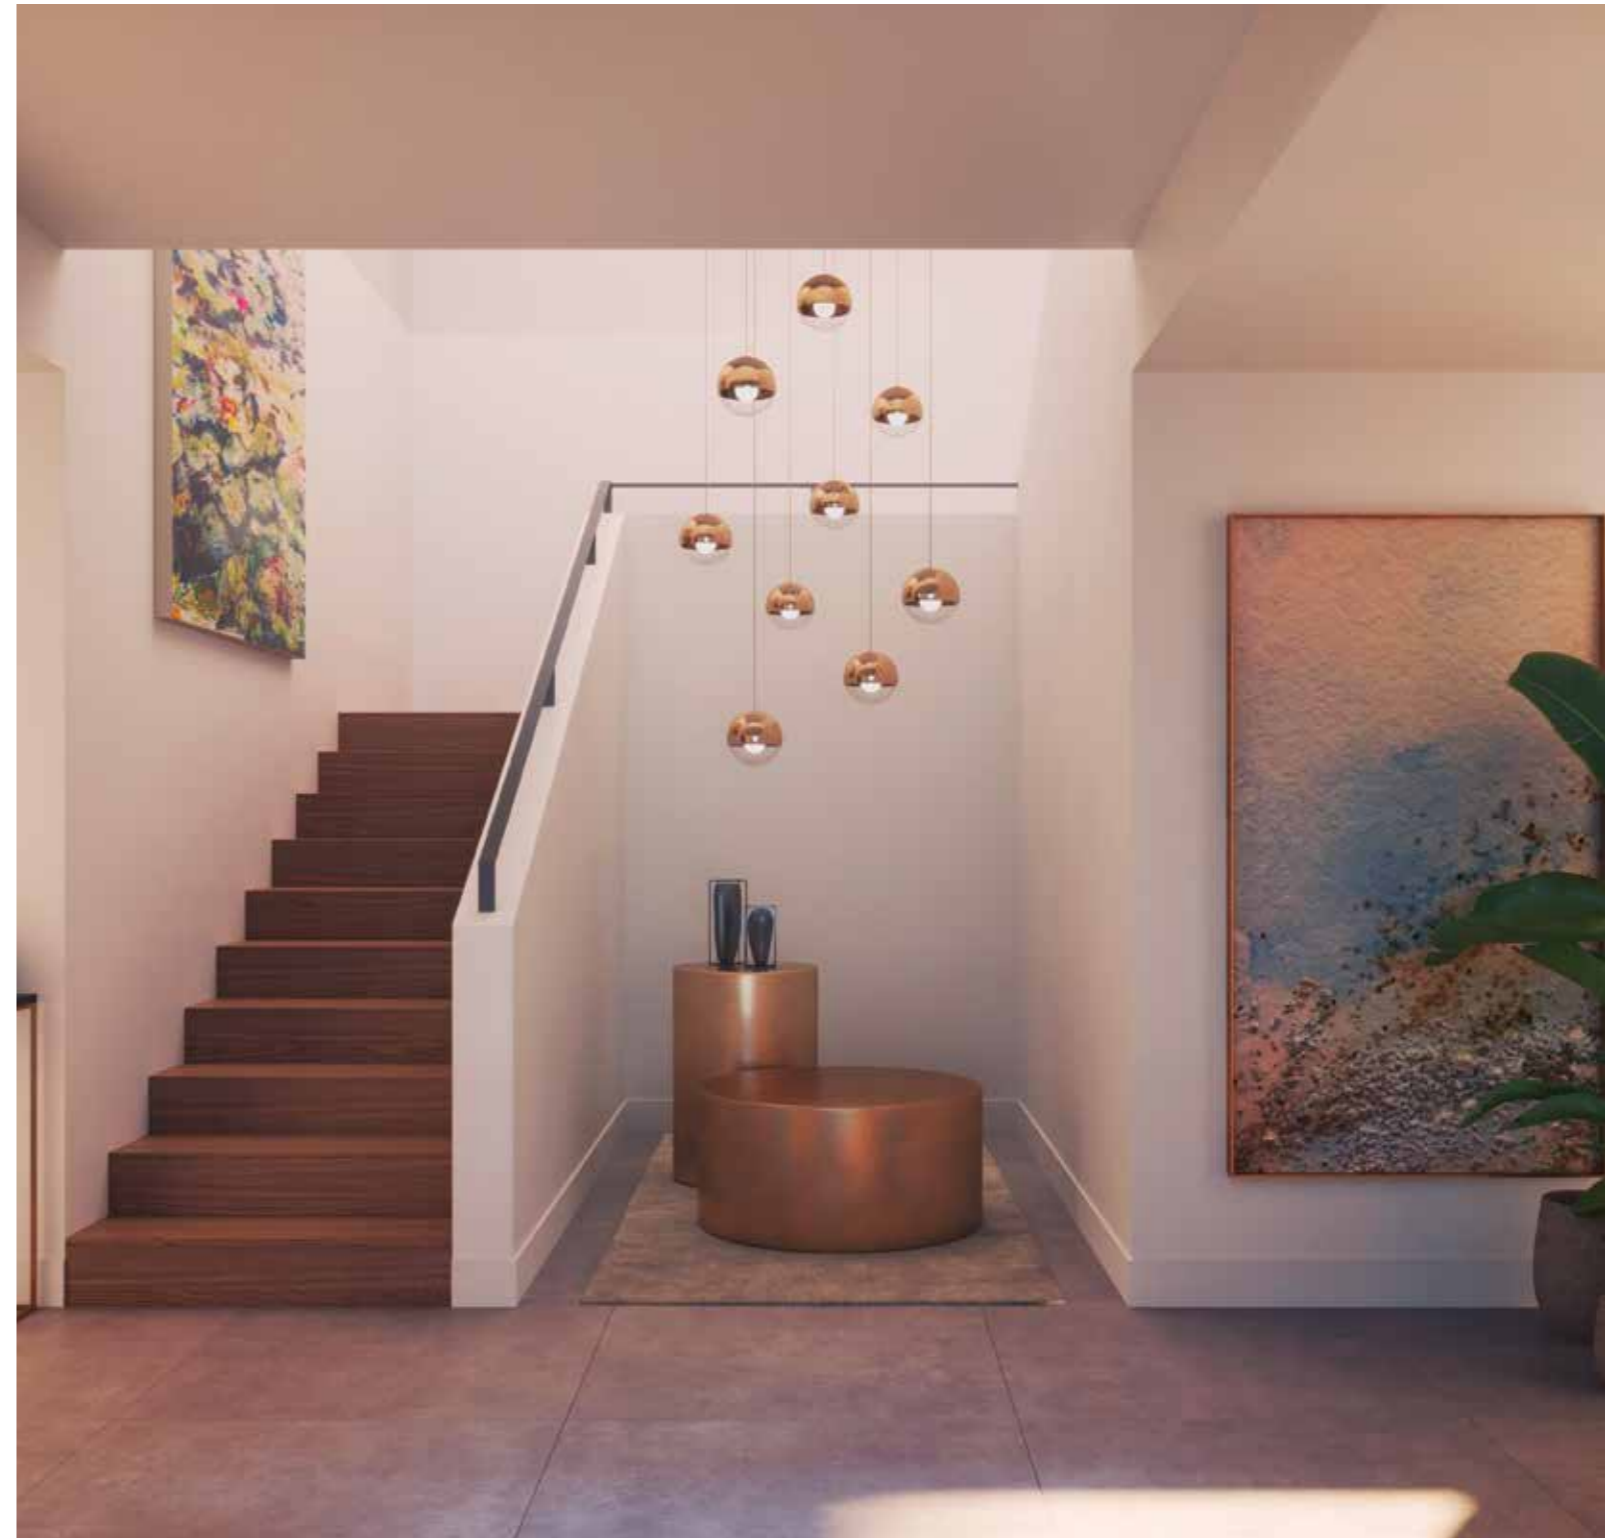

La delicada selección de colores y materiales nobles en sus calidades premium componen una sofisticada sinfonía en el diseño interior.

- . Paredes aplacadas de roble natural
- . Múltiples espacios de almacenamiento, estratégicamente ubicados
- . Baños en todas las estancias
- . Combinación de pavimento de placa cerámica de gran formato para la zona de día y madera natural para la zona de noche
- . La disposición de los puntos de luz e instalaciones en toda la vivienda

La delicada selecció de colors i materials nobles en les seves qualitats premium componen una sofisticada simfonia en el disseny interior.

- . Parets aplacades de roure natural
- . Múltiples espais d'emmagatzematge, estratègicament ubicats
- . Banys en totes les estades
- . Combinació de paviment de placa ceràmica de gran format per a la zona de dia i fusta natural per a la zona de nit
- . La disposició dels punts de llum i instal·lacions en tot l'habitatge