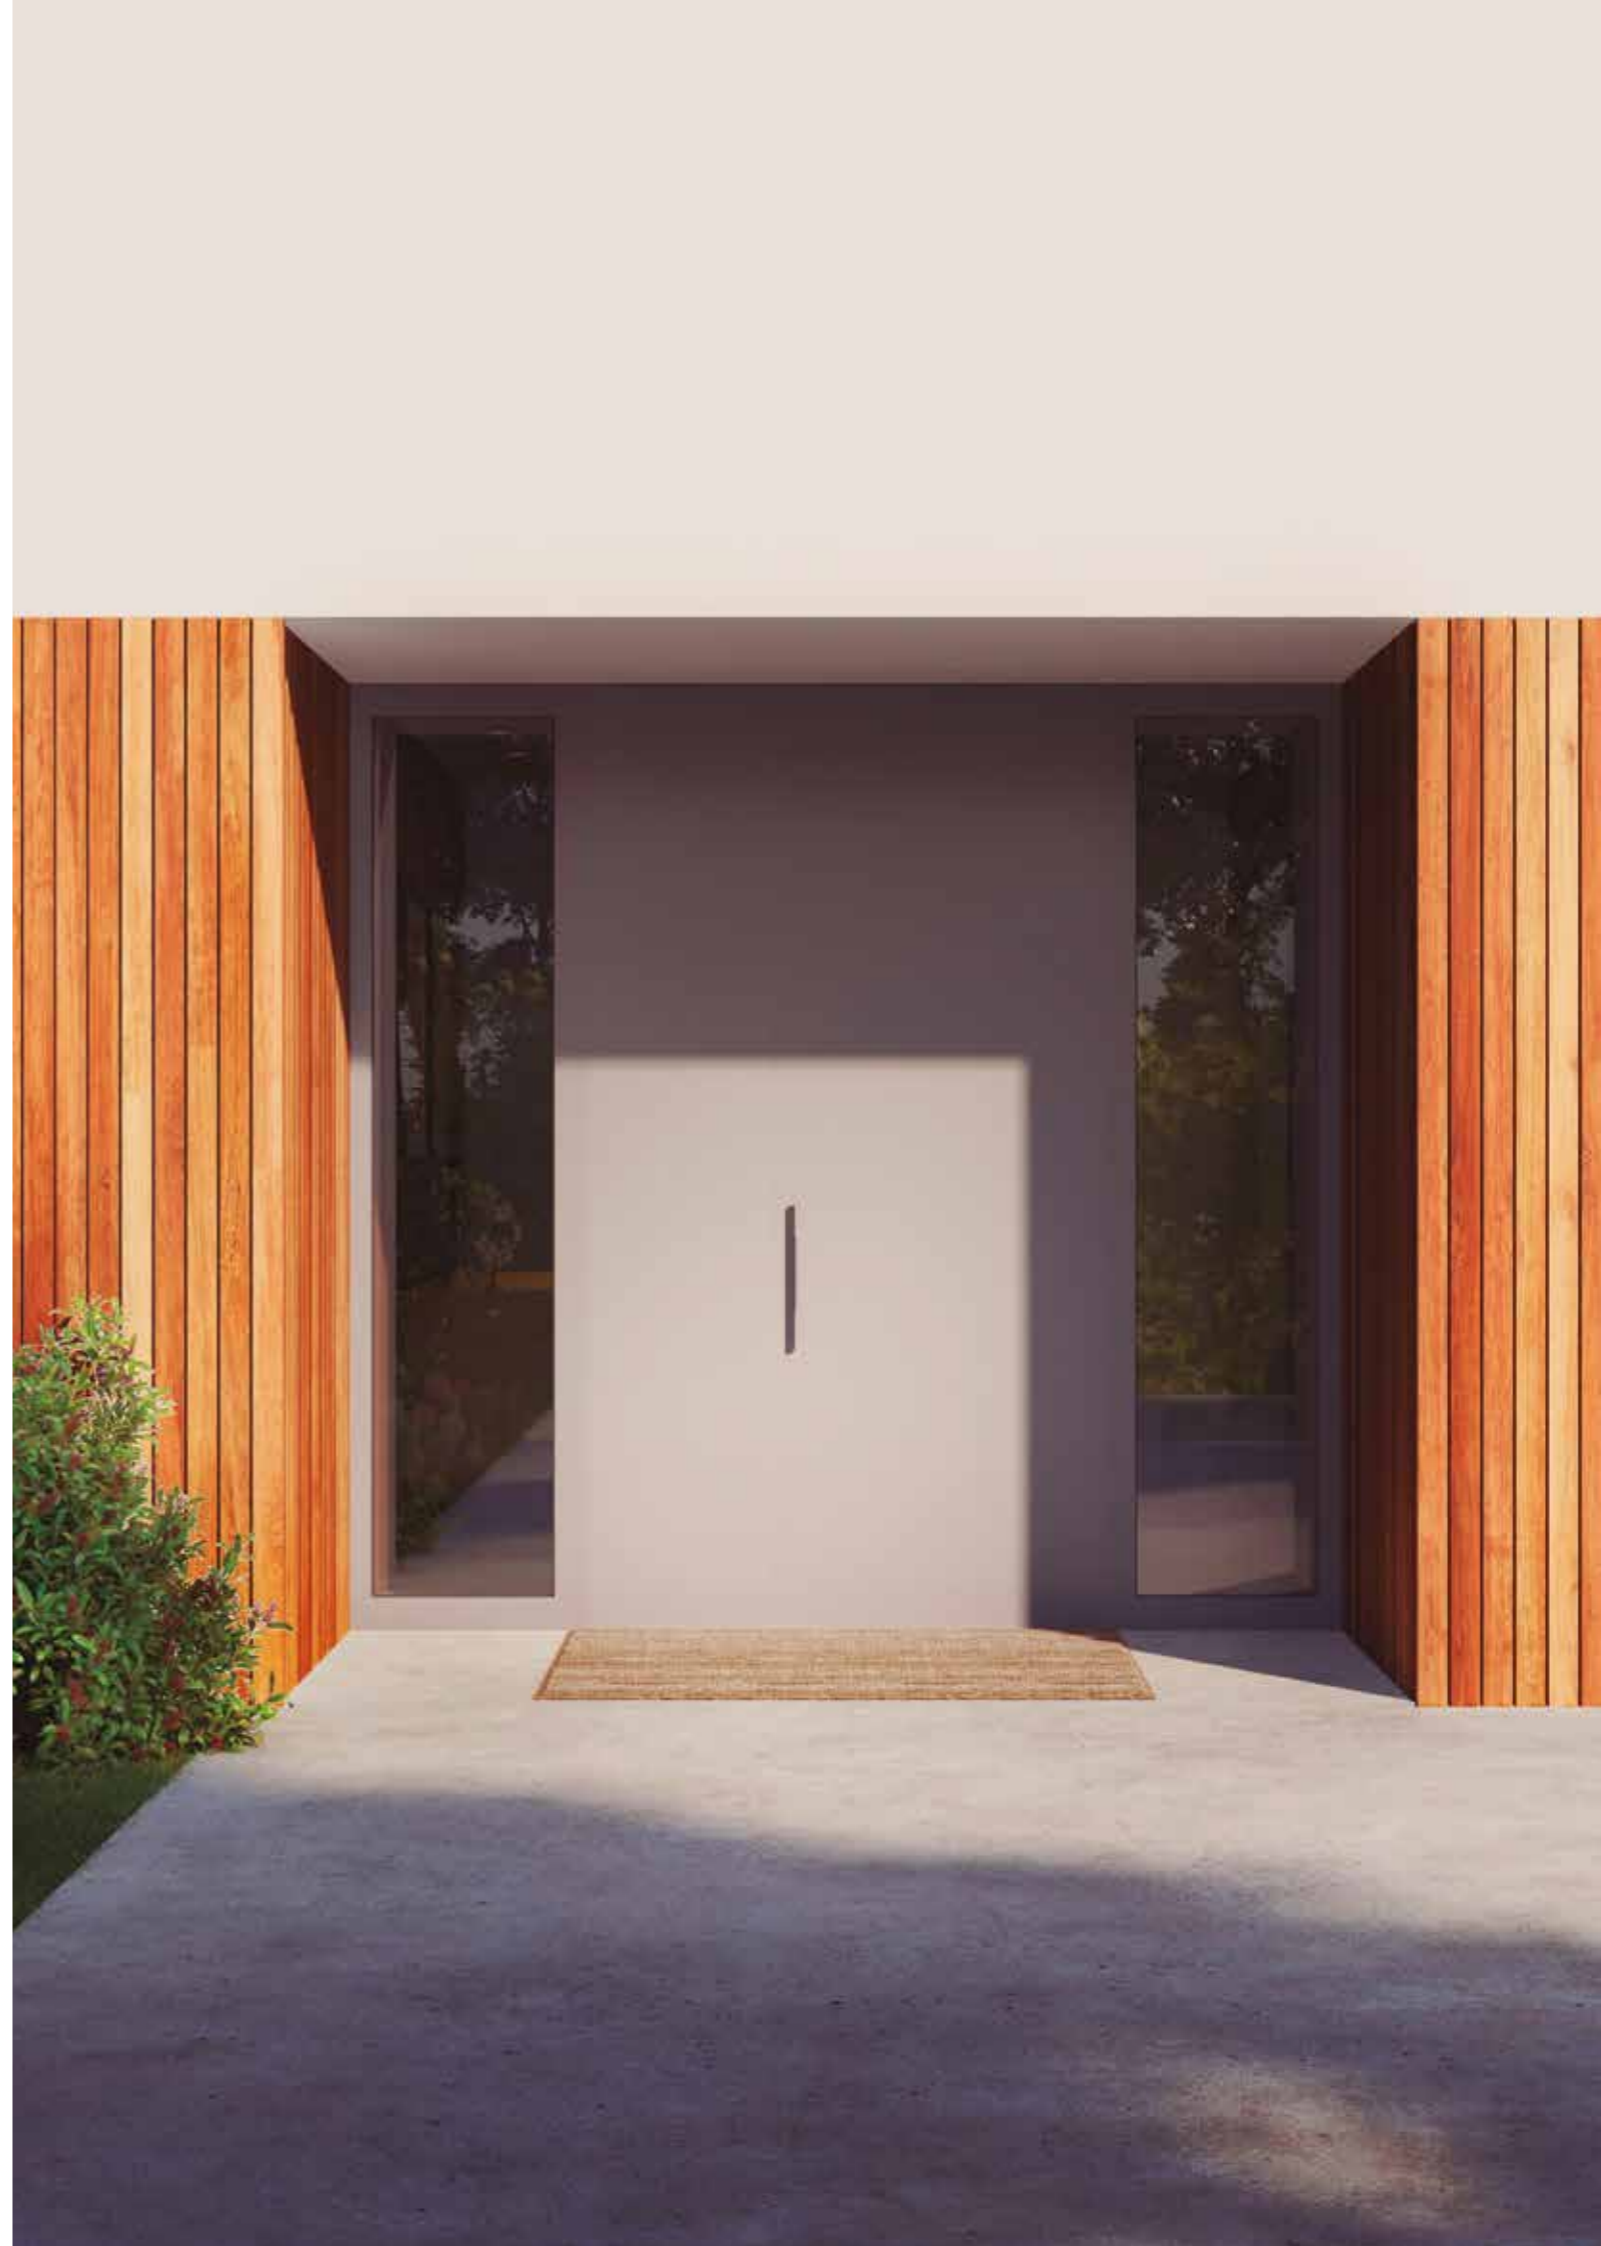

*¿Quieres más?
Ven y entra.*

---

*Vols més?
Vine i entra.*